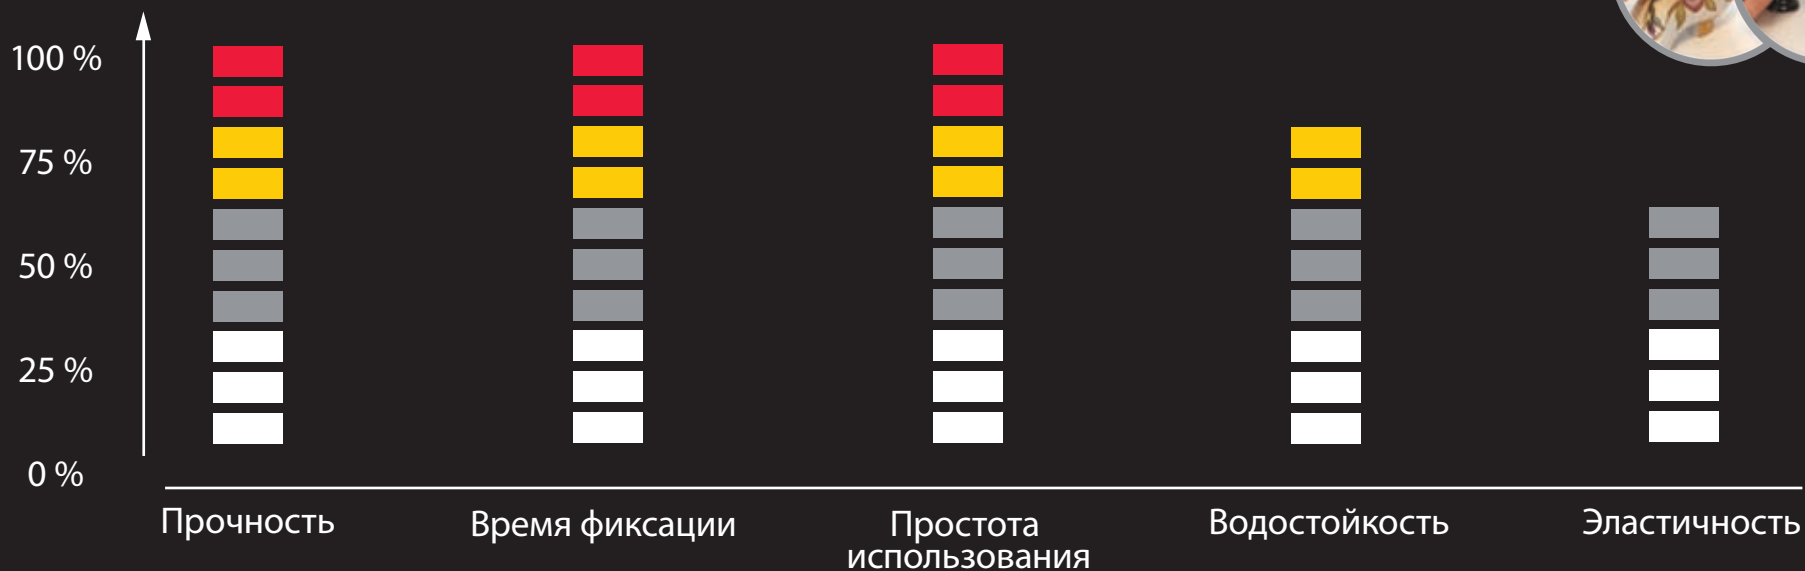

Супер-клей КЛЕЙБЕРИ — это универсальный моментальный клей для бытового ремонта различных предметов. Склеивает за секунды в любом сочетании кожу, резину, пластмассу, фарфор, керамику, дерево, пробку, металл.

Производство клея сертифицировано на соответствие международным стандартам ISO 9001:2000.